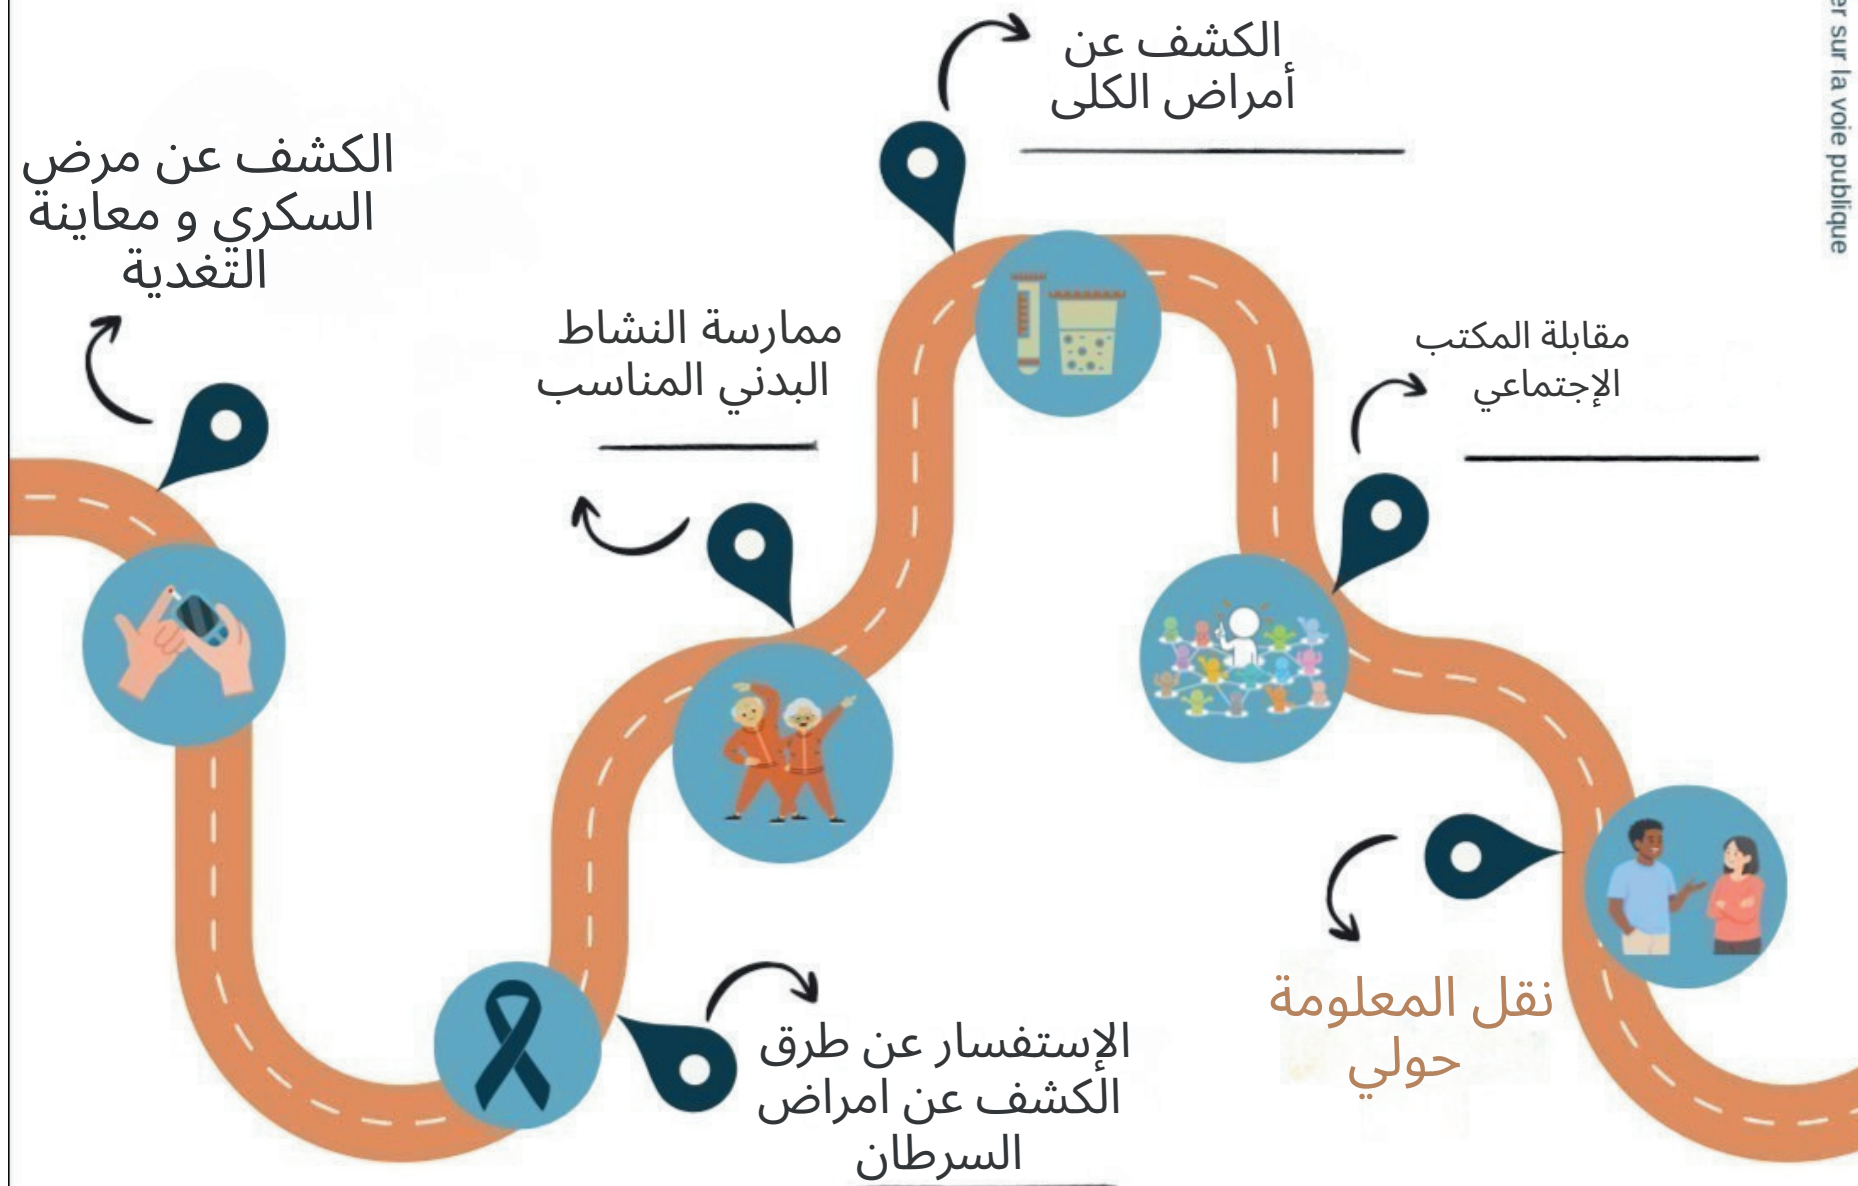

Espace Gisèle Halimi
38 bis rue de la Touraine, 31100 Toulouse

24 mars 2026, de 13h30 à 19h00

احصل على تقييم سريع من متخصصي الرعاية الصحية

مسار صحي مجاني

(للجميع و بدون وضفة طبية)

Document imprimé par nos soins - Ne pas jeter sur la voie publique

Organisation :

CPTS Toulouse Rive Gauche

Participation et animation :